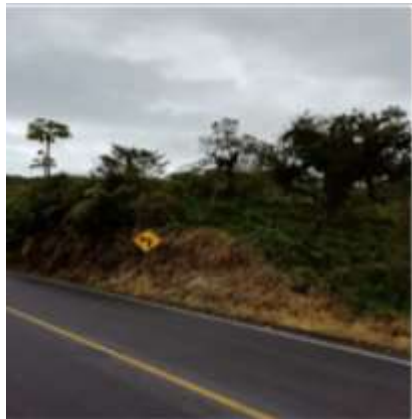

REMATE JUDICIAL COOPERATIVA DE AHORRO Y CRÉDITO 23 DE JULIO

CANTÓN QUIJOS - PROVINCIA DE NAPO

- **UBICACIÓN:** Ubicado en la vía interoceánica Quito - Lago Agrio a 8 km de Santa Rosa.
- **LÍMITES:** Al norte: Predio del señor S. Yanacallo; Al Sur: Con la vía Quito - Lago Agrio; Al este: Con la propiedad del señor S. Yanacallo; Al oeste: con la propiedad del señor S. Yanacallo.
- **ÁREA:** 500 m²
- **FECHA DE REMATE:** 05 DE MARZO DEL 2024
- **JUICIO No.:** 15123-2019-00018
- **AVALÚO PERICIAL:** \$8,325.00